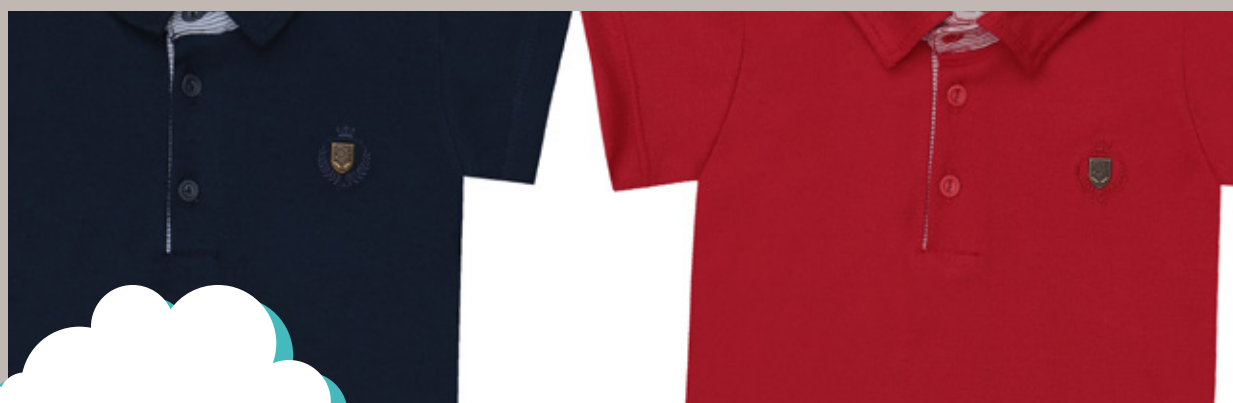

CAMISA OLIVER - Ref: 2946

Verão 2025

Tamanho: 1, 2, 3, 4, 6, 8, 10, 12

D. Tuia
moda infantil

Cor: 19 - Marinho, 30 - Vermelho