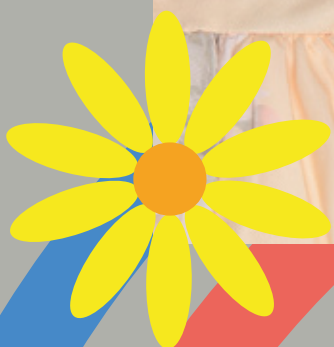

VESTIDO BETANIA - Ref: 2925

Verão 2025

Tamanho: 1, 2, 3, 4, 6, 8, 10, 12

D. Luia
moda infantil

Cor: 34 - Amarelo, 38 - Salmão