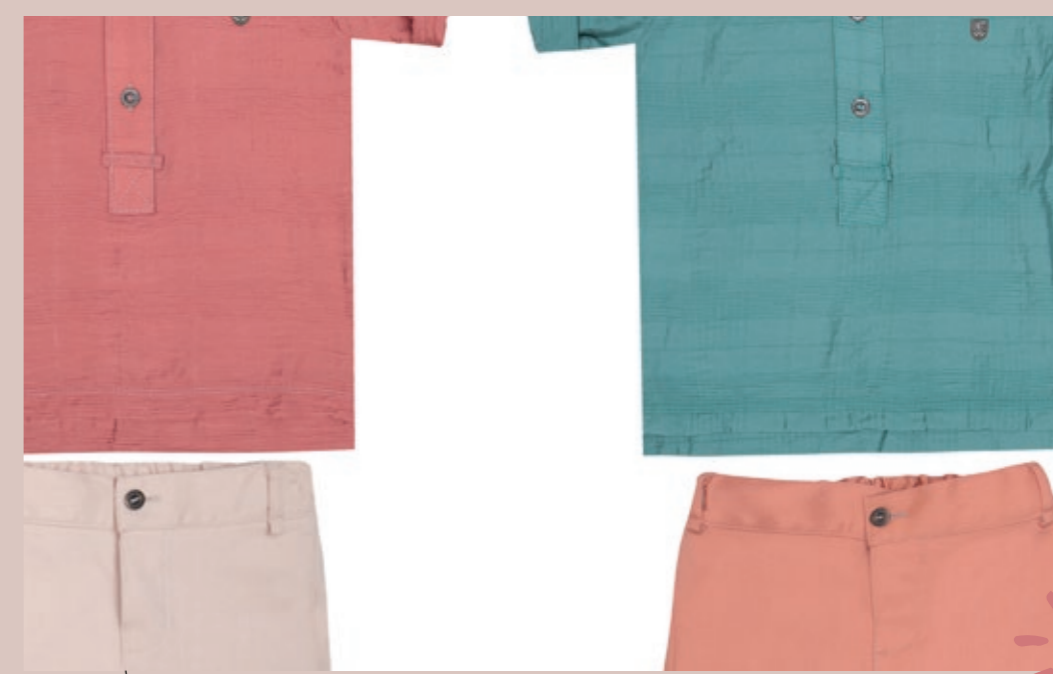

2023

Ref: 2740

Dtuia

Tamanho: 1/2/3/4/6/8

Cor: 110-Telha 32-Verde

2023

Vista-se como uma grandiosa

Princesa